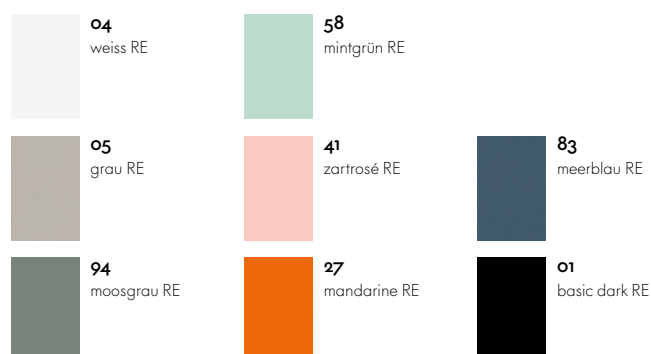

Toolbox RE

Art. Nr. 09154101

Vitra gibt es überall auf der Welt. Ihren lokalen Vitra-Partner finden Sie auf www.vitra.com.

info@vitra.com | DE 2022

www.vitra.com/toolbox